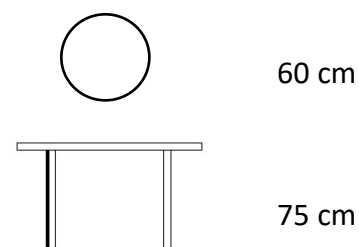

Round

Kulatý teakový stůl

ROZMĚRY STOLU:

POPIS

Krásný skládací kulatý stůl z vysoce kvalitního teakového dřeva.

PARAMETRY

Funkce	skládací
Materiál	teak
Barva	světle hnědá
Vhodné pro prostory	interiér, exteriér
Výrobek je dodán v rozmontovaném stavu	ne
Součástí dodávky je spojovací materiál a návod k montáži	-

TEXIM s.r.o.

Kladská 331/14, 500 03 Hradec Králové

texim@texim.cz

mobil: +420 602 438 740

www.texim.cz

Round kulatý teakový stůl

Druh výrobku	stůl
Funkce	skládací
Skládací	ano
Materiál	teak
Barva	světle hnědá
Povrchová úprava materiálu	natural
Odolnost vůči povětrnostním vlivům	ano
Průměr desky	60 cm
Rozměr v rozloženém stavu (D x Š)	-
Rozměr ve složeném stavu (D x Š)	-
Výška desky od země	75 cm
Uprostřed otvor pro slunečnick (průměr)	ne
Záslepka na otvor pro slunečnick	-
Síla materiálu	3 x 3 cm
Hmotnost	7,5 kg
Hmotnost balení	8,5 kg
Rozměr obalu	-
Vhodné pro prostory	interiér, exteriér
Doporučení nátěru	1x ročně
Údržba	teakový olej
Výrobek je dodán v rozmontovaném stavu	ne
Součástí dodávky je spojovací materiál a návod k montáži	-